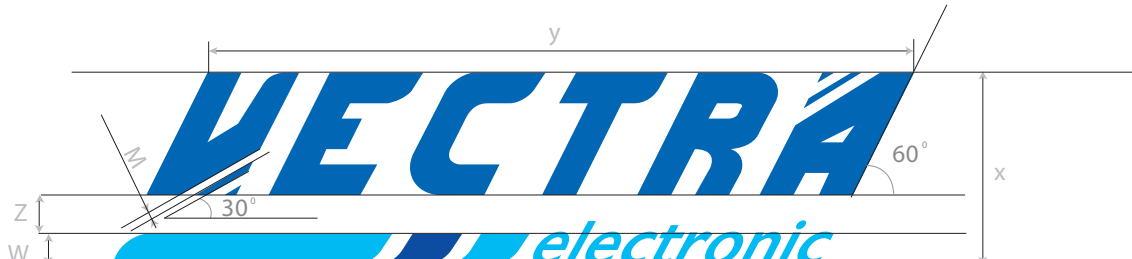

BAREVNOST

ZÁKLADNÍ PROVEDENÍ

Pantone 286 EC

Pantone 311 EC

C 100
M 60
Y 0
K 0C 80
M 0
Y 0
K 0

ČERNOBÍLÉ VARIANTY

ROZMĚRY

Hodnota y = šířka loga

Hodnota X = 27% y

Hodnota W = 4,4% y

Hodnota Z = 5,5% y

Hodnota M = 1% y

UMÍSTĚNÍ

Umístování loga je individuální, minimální vzdálenost od okraje musí být 2xZ.

Minimální velikost loga není definována, je však nutné zachovat viditelný odstup mezi písmenem V a zkosenou linkou viz. M.

ROZMĚRY- nepřípustné možnosti